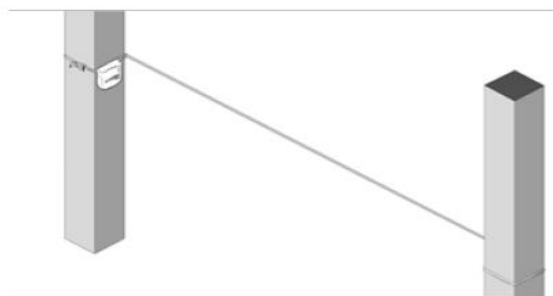

X2

La línea de vida puede ser utilizada por 2 personas simultáneamente trabajando. Longitud regulable en tramos de 5 a 20 metros.

- Certificada para 2 usuarios.
- Línea de vida de cinta de poliéster de 20m de longitud.
- Equipado con tensor ratchet para tensar la línea por movimiento rotativo con mecanismo de bloqueo y desbloqueo.
- (IRUDEK 981) 1 conector en cada extremo para conectar la línea de vida en los puntos de anclaje.

Norma	EN 795B,C
Código	102101700001
Ancho de banda	30mm
Longitud	20m
Peso	3,1kg
Apertura mosquetones	18mm
Unidades	5

Material	
Ratchet	Acero galvanizado
Cinta	Poliéster
Mosquetones	Acero

Fig. 1 - X2

Fig. 2- X2 PRO

Fig. 3 - X2 DOBLE ALONDRARO

Fig. 4 - X2 ABRAZADO

TRAMO (m)	DEFLEXION 1 USUARIO (m)	DEFLEXIÓN 2 USUARIOS (m)
5	0,5	0,7
6	0,6	0,9
7	0,6	1
8	0,7	1,2
9	0,8	1,3
10	0,9	1,5
11	1	1,6
12	1,1	1,8
13	1,2	1,9
14	1,3	2,1
15	1,4	2,2
16	1,5	2,4
17	1,6	2,5
18	1,7	2,7
19	1,8	2,8
20	1,9	3