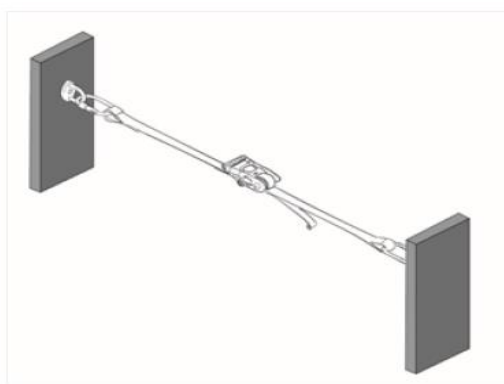

X2

La línea de vida puede ser utilizada por 2 personas simultáneamente trabajando. Longitud regulable en tramos de 5 a 20 metros.

- Certificada para 2 usuarios.
- Línea de vida de cinta de poliéster de 20m de longitud.
- Equipado con tensor ratchet para tensar la línea por movimiento rotativo con mecanismo de bloqueo y desbloqueo.
- (IRUDEK 981) 1 conector en cada extremo para conectar la línea de vida en los puntos de anclaje.

Norma	EN 795B,C
Código	102101700001
Ancho de banda	30mm
Longitud	20m
Peso	3,1kg
Apertura mosquetones	18mm
Unidades	5

Material	
Ratchet	Acero galvanizado
Cinta	Poliéster
Mosquetones	Acero

Fig. 1 - X2

Fig. 2- X2 PRO

Fig. 3 - X2 DOBLE ALONDRARO

Fig. 4 - X2 ABRAZADO

TRAMO (m)	DEFLEXION 1 USUARIO (m)	DEFLEXIÓN 2 USUARIOS (m)
5	0,5	0,7
6	0,6	0,9
7	0,6	1
8	0,7	1,2
9	0,8	1,3
10	0,9	1,5
11	1	1,6
12	1,1	1,8
13	1,2	1,9
14	1,3	2,1
15	1,4	2,2
16	1,5	2,4
17	1,6	2,5
18	1,7	2,7
19	1,8	2,8
20	1,9	3