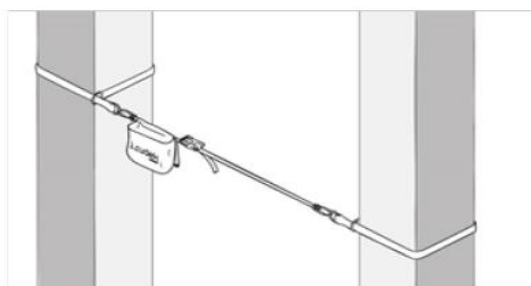

X2

La línea de vida puede ser utilizada por 2 personas simultáneamente trabajando. Longitud regulable en tramos de 5 a 20 metros.

- Certificada para 2 usuarios.
- Línea de vida de cinta de poliéster de 20m de longitud.
- Equipado con tensor ratchet para tensar la línea por movimiento rotativo con mecanismo de bloqueo y desbloqueo.
- (IRUDEK 981) 1 conector en cada extremo para conectar la línea de vida en los puntos de anclaje.

Norma	EN 795B,C
Código	102101700001
Ancho de banda	30mm
Longitud	20m
Peso	3,1kg
Apertura mosquetones	18mm
Unidades	5

Material	
Ratchet	Acero galvanizado
Cinta	Poliéster
Mosquetones	Acero

Fig. 1 - X2

Fig. 2- X2 PRO

Fig. 3 - X2 DOBLE ALONDRARO

Fig. 4 - X2 ABRAZADO

TRAMO (m)	DEFLEXION 1 USUARIO (m)	DEFLEXIÓN 2 USUARIOS (m)
5	0,5	0,7
6	0,6	0,9
7	0,6	1
8	0,7	1,2
9	0,8	1,3
10	0,9	1,5
11	1	1,6
12	1,1	1,8
13	1,2	1,9
14	1,3	2,1
15	1,4	2,2
16	1,5	2,4
17	1,6	2,5
18	1,7	2,7
19	1,8	2,8
20	1,9	3